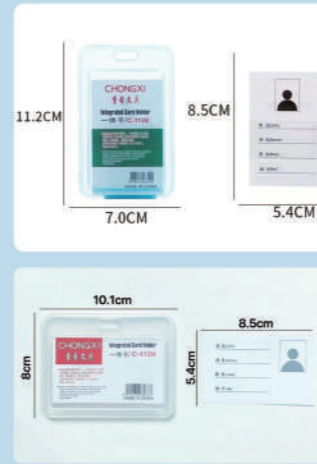

Name: Kartu paduan aluminium

Name: Kartu lembu

Name: Kartu warna 732V

Name: Sertifikat multi-kartu

Name: Tombol lurus

Name: Gesper zaitun

Name: Tombol abu-abu 1,5

Name: Gantungan dan gesper paduan aluminium 1,5e