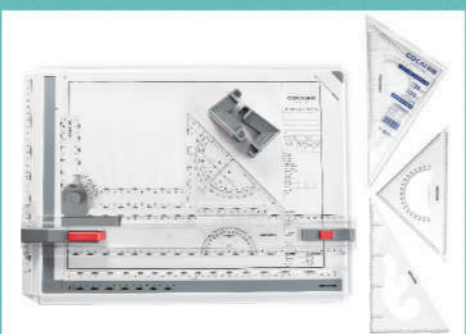

Nomor booth: F01.F02

COKAI

Produk utama: Penggaris siswa, penggaris kantor, jangka sorong, alat pemotong, set gambar kombinasi.