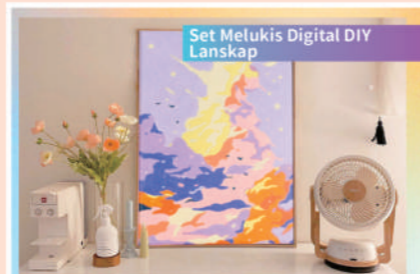

SKU (Kode Produk) JM-0462
Halaman 20 pages/book
Spesifikasi 24X28.4X45cm
Kemasan 40 pieces/piece

Kotak perhiasan yang terbuat dari kanvas, cat ramah lingkungan, dan kayu padat. Produk ini memiliki draf garis definisi tinggi yang menampilkan warna dan kreativitas pada kanvas. Produk ini cocok untuk mengoleksi dan menampilkan perhiasan.

Youqi Creative | <https://clxhb.1688.com/>

Menghadirkan Kebahagiaan kepada Anak-anak di Seluruh Dunia melalui Pengembangan, Produksi, dan Penjualan yang Terpadu di Pabrik Profesional.

Produk Utama:

Lem Bubbles, Slime Warna-warni, Seri DIY (Do It Yourself) Pasir Antariksa, Pasir Kapas, Balon, Tanah Liat Super Ringan

Keunggulan Perusahaan:

Perusahaan ini didirikan pada tahun 1998, dengan luas pabrik sekitar 19.000 meter persegi, terlibat dalam pasar domestik dan ekspor. Perusahaan ini memiliki tim muda yang peka terhadap tren pasar. Perusahaan selalu mengutamakan prinsip "Kualitas Pertama, Pelanggan Utama" dan selalu menerima panduan dan saran.

Informasi Kontak:

Alamat Pabrik: Zona Industri Lowongan Xiolun, Desa Xiaoshun, Kota Jinhua, Provinsi Zhejiang, Tiongkok

Alamat Toko: Lantai 2, Jalan 4, Gerbang 59, Blok 3, Pusat Perdagangan Internasional Yiwu (H2-25021250362505)

Nomor Kontak: 0579-85165021 (Toko), 182-6793-2766 (Penjualan), 3294116429@qq.com (Email)