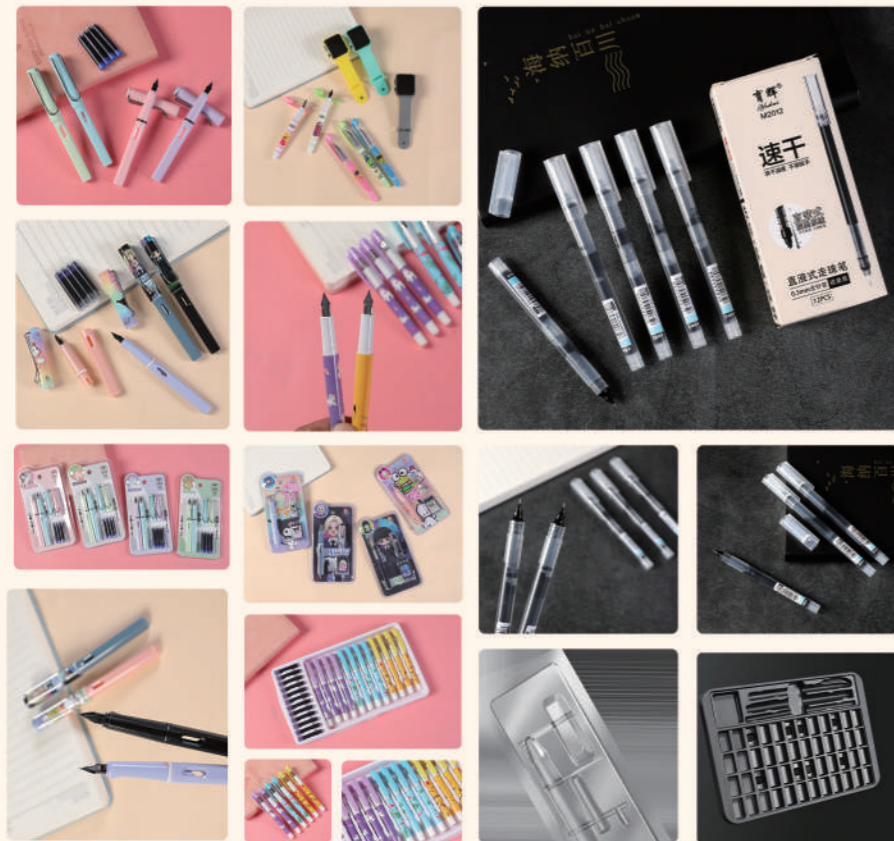

Tampilkan Produk/Product display

育辉® Yuhui Stationery
Yuhui 育辉文具 (Factory Shop)

Alamat:/Address:
Yiwu, Jinhua, Zhejiang, China

Tel:
+86 13735615872

Email:
kluo9774@gmail.com

WhatsAPP:

Yiwu Guomu Cultural Products Co., Ltd.

Perusahaan kami mengintegrasikan produksi dan penjualan, dengan fokus pada pengembangan mandiri, desain orisinal, dan gaya yang unik. Kami berpegang pada prinsip pelanggan adalah yang utama, terus berinovasi, mengembangkan produk baru, dan mendapatkan pujian yang luas dari industri.

Alamat: Lantai 1, Jalan 4, Pintu 22323, Area H, Kota Perdagangan Internasional Yiwu, Provinsi Zhejiang

Telepon: 13777909047

SCAN QR CODE